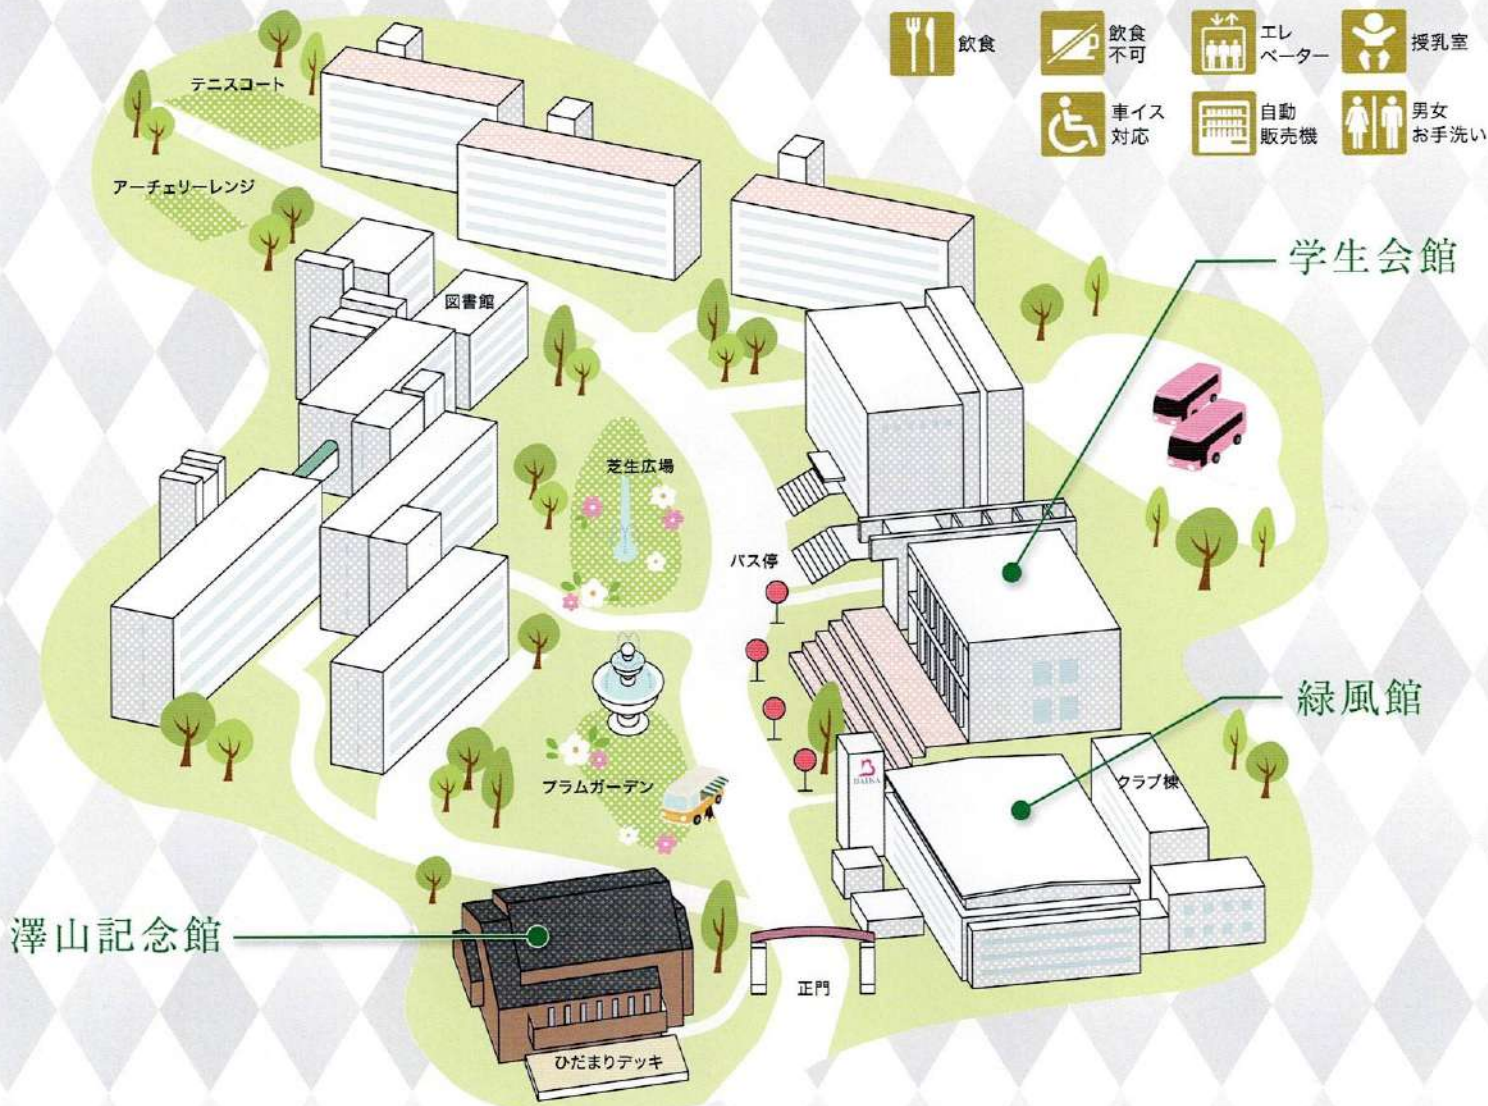

## 梅花中学校・高等学校 チアリーディング部 16:45~17:00

まもなく創部20周年を迎え、日本のトップチームとして活躍する梅花中学校・高等学校チアリーディング部の演技をお楽しみください。

学生  
会館前

## 音と光のハーモニー (点灯式) with 早稲田摂陵高等学校ウィンドバンド 17:15~17:45

ウィンドバンドの演奏にのせてキャンパスのイルミネーションが点灯します。みんなで音と光のハーモニーを楽しみましょう。

# Campus Map

[キャンパスマップ]

## -澤山記念館-

  ホール/チャペル